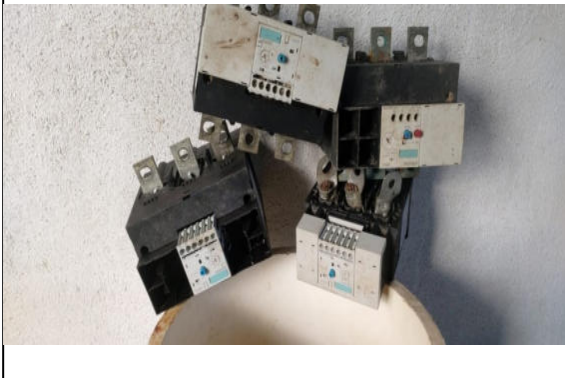

176mts

cable sumergible de tres  
lineas conectado a bomba

Pozo ladrillos 1    Funcionando

1

tren de la marca sigma flow,  
en color azul

2

capacitores ABB, mod.  
CLDM-53 en color gris

4