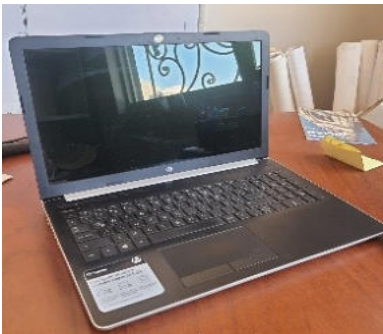

Oficina subdirector Regular

1

laptop HP, modelo 15-dboo11la, con 1000gb int. y 8 gb ram, con cargador

Oficina Subdirector Regular (bateria no sirve)

1

Silla de escritorio en color negro

1

Pizarron de hielo seco y corcho con mapa de redes de agua potable de san julian