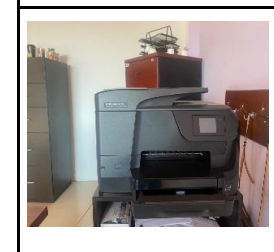

## Inventario de Bienes Muebles UAVI Psicología

			Fecha de actualización 01/12/2022				
No.	Dependencia	Descripción	Valor en libros	Ubicación física	Estado físico	Cantidad	Fotos
1	UAVI Psicología	Mesa redonda color café la cubierta con base negra	Como dato DIF Jalisco	Oficina Psicología	Bueno	1	
2	UAVI Psicología	Librero color café las dos puertas y costados de color negro	Como dato DIF Jalisco	Oficina Psicología	Regular	1	
3	UAVI Psicología	Silla color negro, cuatro patas de fierro con respaldo y asientos acolchonado	Como dato DIF Jalisco	Oficina Psicología	Bueno	8	
4	UAVI Psicología	Escritorio color café, cuatro patas y dos cajones	Como dato DIF Jalisco	Oficina Psicología	Bueno	1	

5	UAVI Psicología	Archivero color negro con 5 cajones	Como dato DIF Jalisco	Oficina Psicología	Bueno	1
6	UAVI Psicología	Archivero color café con 4 cajones	Como dato DIF Jalisco	Oficina Psicología	Bueno	1
7	UAVI Psicología	Silla secretarial color negro, base giratoria y patas desplazables	Como dato DIF Jalisco	Oficina Psicología	Bueno	1
8	UAVI Psicología	Mesa para impresora color café, dos cajones y hueco previo	\$1,034.48	Oficina Psicología	Malo	1
9	UAVI Psicología	Video proyector Benq, color blanco en su funda negra	N/A	Oficina Psicología	Bueno	1
10	UAVI Psicología	Impresora HP office jet pro color negra	N/A	Oficina Psicología	Bueno	1