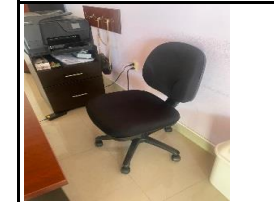

## Inventario de Bienes Muebles UAVI Psicología

			Fecha de actualización 01/12/2022				
No.	Dependencia	Descripción	Valor en libros	Ubicación física	Estado físico	Cantidad	Fotos
1	UAVI Psicología	Mesa redonda color café la cubierta con base negra	Como dato DIF Jalisco	Oficina Psicología	Bueno	1	
2	UAVI Psicología	Librero color café las dos puertas y costados de color negro	Como dato DIF Jalisco	Oficina Psicología	Regular	1	
3	UAVI Psicología	Silla color negro, cuatro patas de fierro con respaldo y asientos acolchonado	Como dato DIF Jalisco	Oficina Psicología	Bueno	8	
4	UAVI Psicología	Escritorio color café, cuatro patas y dos cajones	Como dato DIF Jalisco	Oficina Psicología	Bueno	1	

5	UAVI Psicología	Archivero color negro con 5 cajones	Como dato DIF Jalisco	Oficina Psicología	Bueno	1
6	UAVI Psicología	Archivero color café con 4 cajones	Como dato DIF Jalisco	Oficina Psicología	Bueno	1
7	UAVI Psicología	Silla secretarial color negro, base giratoria y patas desplazables	Como dato DIF Jalisco	Oficina Psicología	Bueno	1
8	UAVI Psicología	Mesa para impresora color café, dos cajones y hueco previo	\$1,034.48	Oficina Psicología	Malo	1
9	UAVI Psicología	Video proyector Benq, color blanco en su funda negra	N/A	Oficina Psicología	Bueno	1
10	UAVI Psicología	Impresora HP office jet pro color negra	N/A	Oficina Psicología	Bueno	1

11	UAVI Psicología	Laptop Acerr color negra, rectangular (esta en contabilidad)	N/A	Oficina Psicología	Bueno	1
12	UAVI Psicología	Laptop Lenovo color gris plata nueva	\$8,897.50	Oficina Psicología	Bueno	1
13	UAVI Psicología	Sala color Beige, 3 piezas	N/A	Oficina Psicología	Bueno	1
14	UAVI Psicología	Computadora de escritorio Gateway negra	N/A	Oficina Psicología	Bueno	1
15	UAVI Psicología	Maletin WISC IV	\$14,000.00	Oficina de Psicolog	Bueno	1
16	UAVI Psicología	Maletin WAIS IV	\$12,948.00	Oficina de Psicolog	Bueno	1
17	UAVI Psicología	Impresora negra Brother DCP-T720DW	\$5,899.01	Oficina de Psicolog	Bueno	1