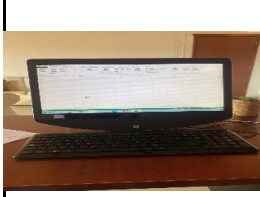

## Inventario de Bienes Muebles UAVI Psicología

			Fecha de actualización 01/12/2022				
No.	Dependencia	Descripción	Valor en libros	Ubicación física	Estado físico	Cantidad	Fotos
1	UAVI Psicología	Mesa redonda color café la cubierta con base negra	Como dato DIF Jalisco	Oficina Psicología	Bueno	1	
2	UAVI Psicología	Librero color café las dos puertas y costados de color negro	Como dato DIF Jalisco	Oficina Psicología	Regular	1	
3	UAVI Psicología	Silla color negro, cuatro patas de fierro con respaldo y asientos acolchonado	Como dato DIF Jalisco	Oficina Psicología	Bueno	8	
4	UAVI Psicología	Escritorio color café, cuatro patas y dos cajones	Como dato DIF Jalisco	Oficina Psicología	Bueno	1	

5	UAVI Psicología	Archivero color negro con 5 cajones	Como dato DIF Jalisco	Oficina Psicología	Bueno	1
6	UAVI Psicología	Archivero color café con 4 cajones	Como dato DIF Jalisco	Oficina Psicología	Bueno	1
7	UAVI Psicología	Silla secretarial color negro, base giratoria y patas desplazables	Como dato DIF Jalisco	Oficina Psicología	Bueno	1
8	UAVI Psicología	Mesa para impresora color café, dos cajones y hueco previo	\$1,034.48	Oficina Psicología	Malo	1
9	UAVI Psicología	Video proyector Benq, color blanco en su funda negra	N/A	Oficina Psicología	Bueno	1
10	UAVI Psicología	Impresora HP office jet pro color negra	N/A	Oficina Psicología	Bueno	1