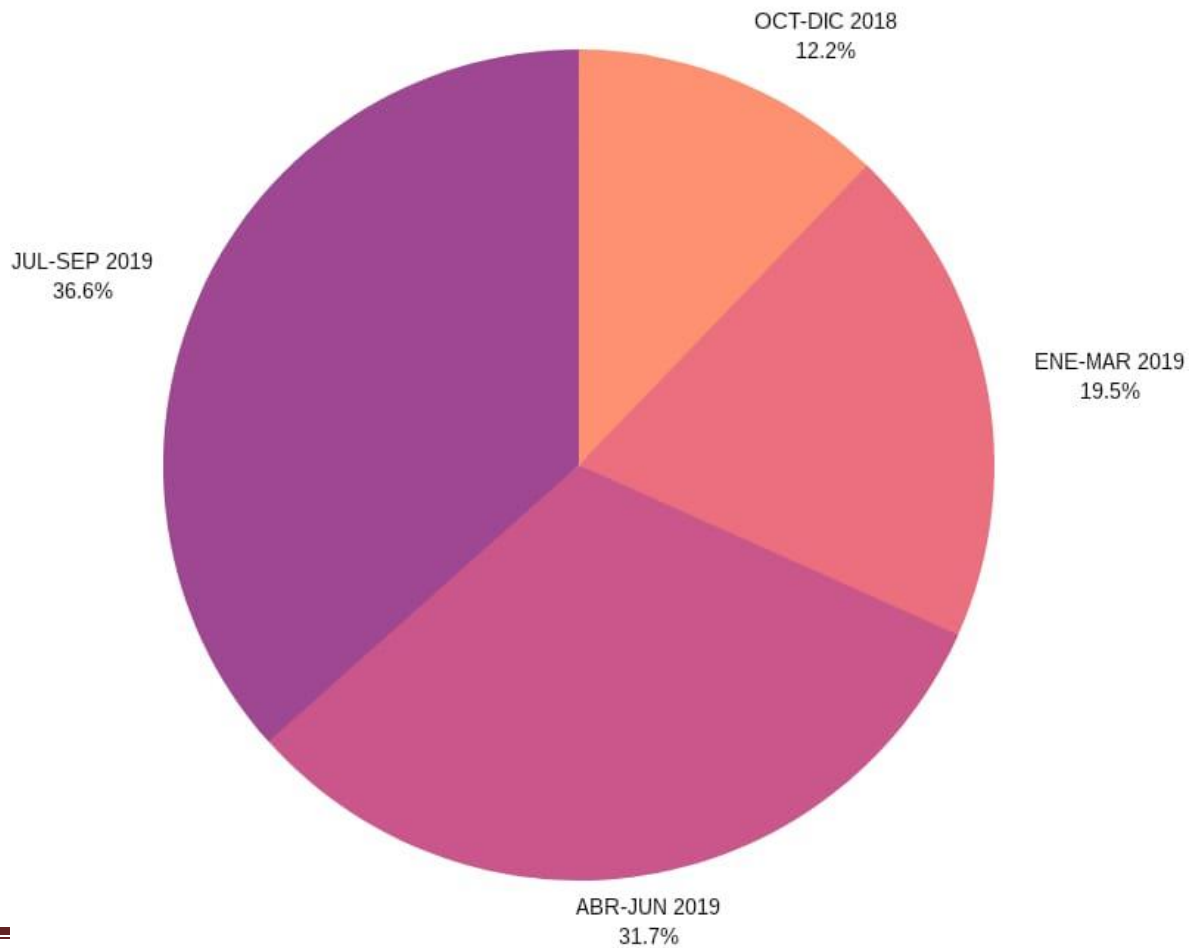

Estadísticas

El instituto de la juventud de San Julián, Jal. Es una dirección en el cual ayudan a todos los niños, niñas, adolescentes y jóvenes, contamos con diversas actividades y talleres para así lograr una mayor asistencia.

A continuación contamos con la siguiente información en porcentajes de la participación y asistencia de todos los niños, niñas, adolescentes y jóvenes en el instituto municipal de la juventud.

Cabe aclarar que en el mes de abril de 2020 hay cero asistencias por la contingencia del COVID-19, por tal motivo no se dejó entrar a ningún NNA para prevenir el contagio.