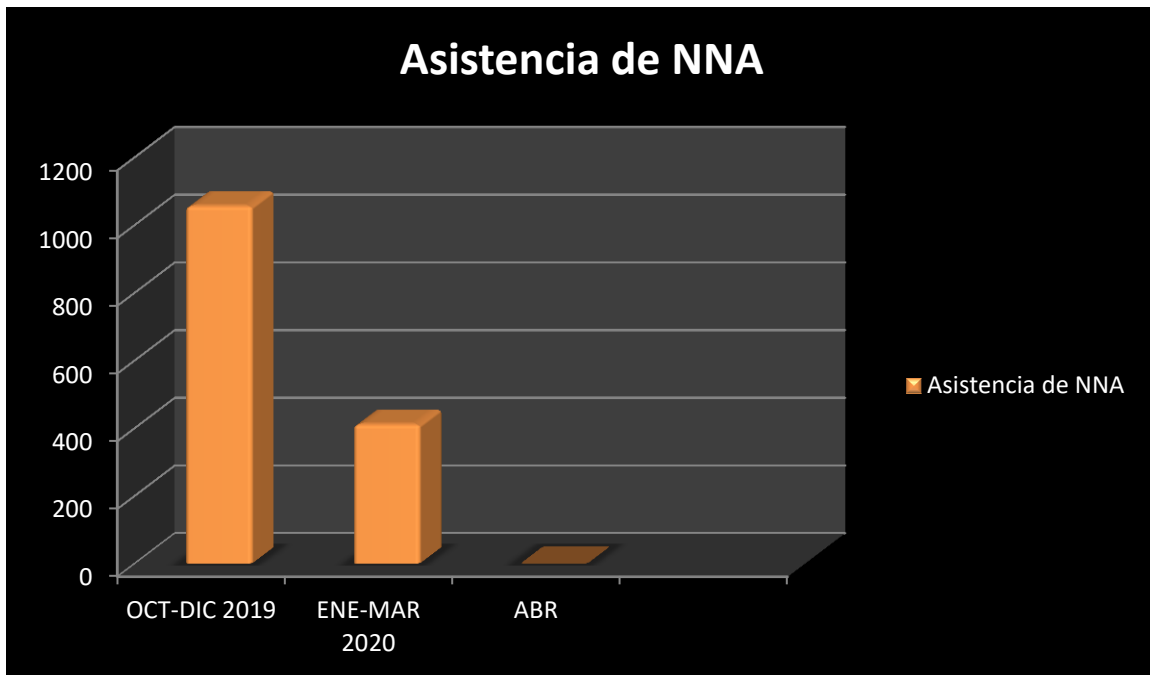

Estadísticas

El instituto de la juventud de San Julián, Jal. Es una dirección en el cual ayudan a todos los niños, niñas, adolescentes y jóvenes, contamos con diversas actividades y talleres para así lograr una mayor asistencia.

A continuación contamos con la siguiente información en porcentajes de la participación y asistencia de todos los niños, niñas, adolescentes y jóvenes en el instituto municipal de la juventud.

Cabe aclarar que en el mes de abril de 2020 hay cero asistencias por la contingencia del COVID-19, por tal motivo no se dejó entrar a ningún NNA para prevenir el contagio.